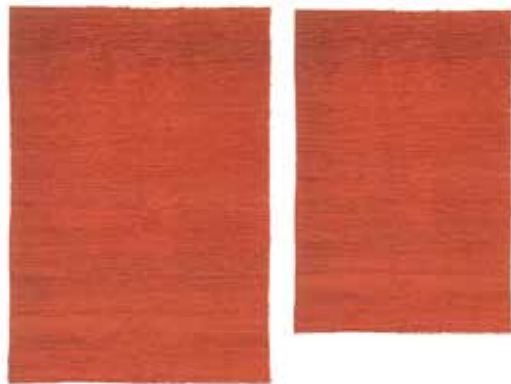

236

Collection

Twister

Nani Marquina

Enredos bajo tus pies.
Embolics sota els teus peus.
Tangles under your feet.

Rojo · Vermell · Red

Verde claro · Verd clar · Light green

Morado · Morat · Purple

Verde oscuro · Verd fosc · Dark green

Twister

Nani Marquina

Measures
200x300
170x240

Fibre
Cotton waxed cord
System
Hand loomed